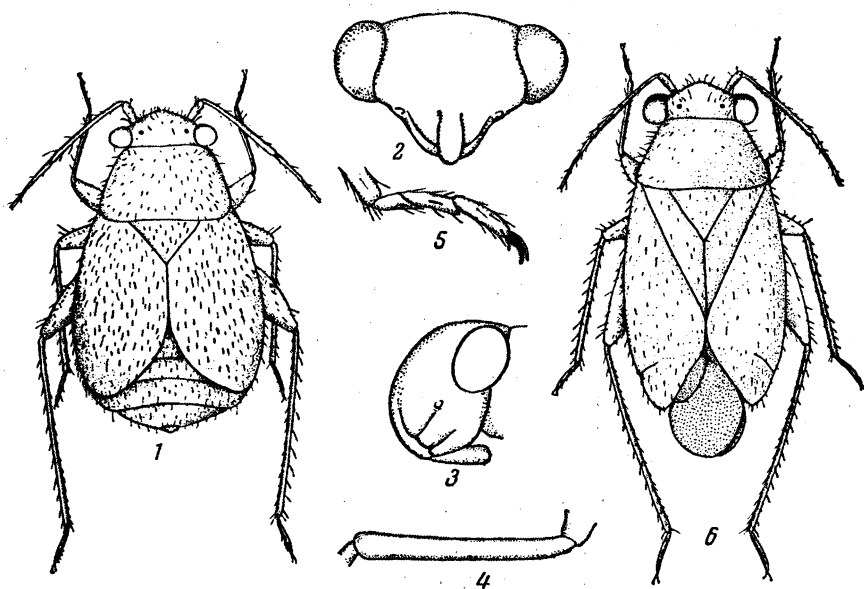

Anapromella arnoldii Putshkov sp. n.

Самка короткокрылой формы (рис. 1, 1). Тело матовое, одноцветно черное, сверху густо усеянное белыми прижатыми чешуйками и менее многочисленными торчащими черными щетинками, длина которых близка к толщине задних голеней. Низ тела также покрыт белыми чешуйками, но черные волоски различимы там лишь на брюшке и они в 2—3 раза короче и тоньше, чем щетинки на надкрыльях.

Рис. 1. *Anapromella arnoldii* Putshkov sp. n.

1 — короткокрылая самка, 2 — голова самки спереди, 3 — то же сбоку, 4 — передняя голень, 5 — лапка задней ноги, 6 — полнокрылый самец

Голова (рис. 1, 2, 3) круто наклонена кпереди и очень толстая, поперечная (в 1,4 раза шире своей длины). Затылок, если смотреть сверху, в 2,8—3,1 раза шире глаза. Глаза черно-коричневые, блестящие, сильно выпуклые; гладкие пятнышки у глаз ржавые. Первый членик усиков коричнево-черный, коротко-цилиндрический, лишь у основания суженный, возле вершины с несколькими торчащими волосками, такими, как на 2-м членике. 2-й членик грязно-желтый с затемненной вершиной, сразу от основания постепенно и очень незначительно расширяющийся