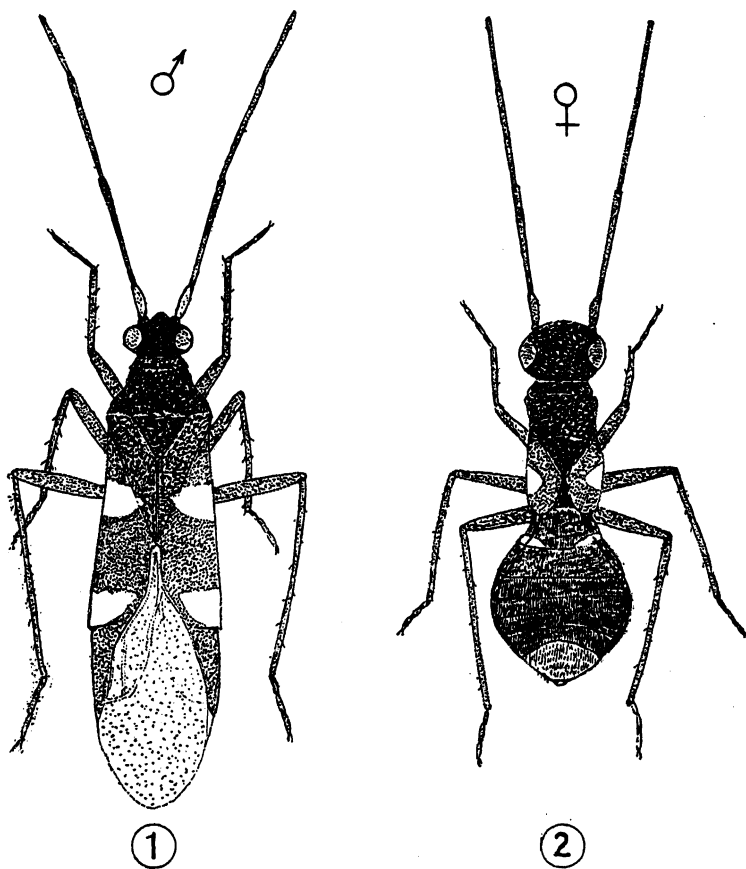

---

**Description de la femelle de *Systellonotus thymi* Signoret [HET. MIRIDAE]**  
par J. PÉRICART

*Systellonotus thymi* Signoret, 1859, in DEYROLLE, Nov. Guide, p. 49 (♂).

♀, nov. — Brachyptère, myrméciforme, brun noir assez brillant, très finement pubescent.

*Tête.* — Globuleuse, très finement et éparsément pubescente, les poils un peu

Fig. 1 et 2. — 1, *Systellonotus thymi*, ♂. — 2, *id.*, ♀.